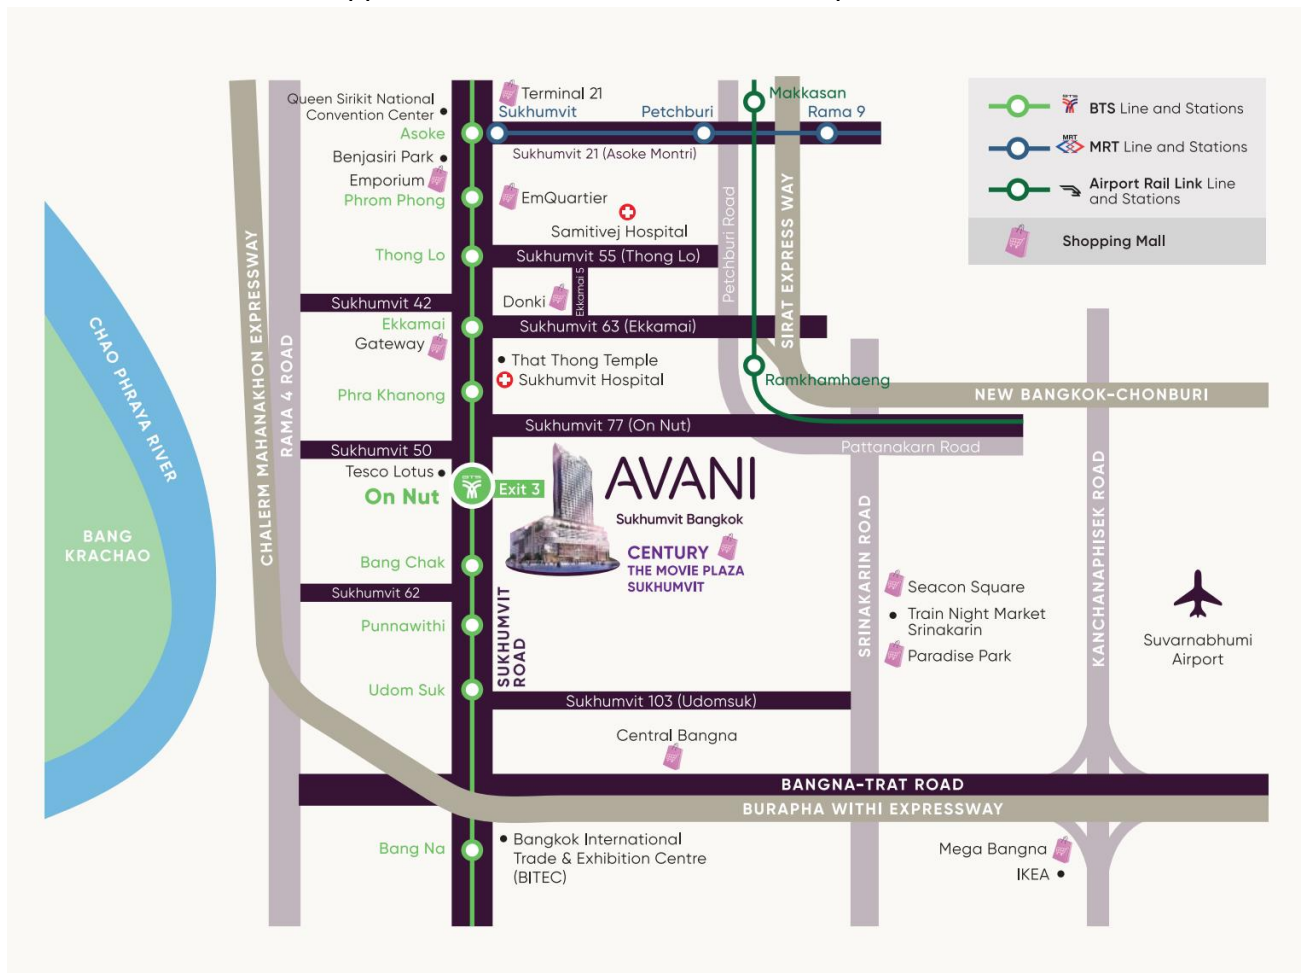

แผนที่สถานที่จัดการประชุม

โรงแรมอวานี สุขุมวิท กรุงเทพฯ

ห้องแกรนด์บอลรูม

2089 ถนนสุขุมวิท แขวงพระโขนงเหนือ เขตวัฒนา กรุงเทพฯ 10260

เส้นทางการเดินทาง

โดยรถยนต์ : ลงทางด่วนสุขุมวิท 62 เลี้ยวซ้ายเข้าซอยสุขุมวิท 62 เลี้ยวขวาเข้าถนนสุขุมวิท

โดยรถไฟฟ้า : ลงสถานีอ่อนนุช (BTS) ทางออก 3

โดยรถประจำทาง : รถโดยสารประจำทางหมายเลข 2, 23, 46, 48, 139, 145, 511